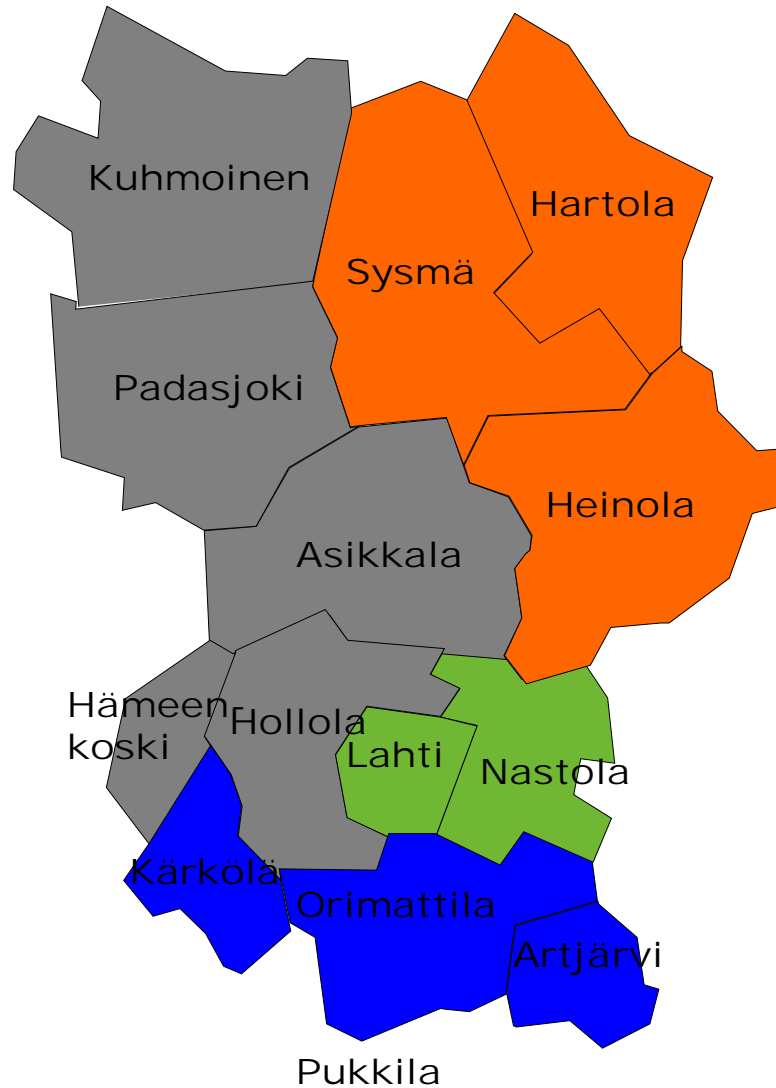

Päijät-Hämeen kuntaliitos

Miksi maakunnan kokoinen kunta

Mihin tähdätään

- Päijät-Hämeestä kilpailukykyinen alue
 - Uusia asukkaita, pääkaupunkiseudun imussa
 - Koskee Lahden kaupunkiseutua
 - Hyödyttää koko maakuntaa
- Palvelujen takaaminen koko maakunnan alueella tilanteessa, jossa väestö nopeasti vanhenee
- Hallinnon yksinkertaistaminen PARAS-hankkeen himmeleiden jäljiltä

Kuntajakoselvityksessä olevat kunnat

Huoltosuhte

Muut vaihtoehdot

Lahdenseudun kuntaliitos?