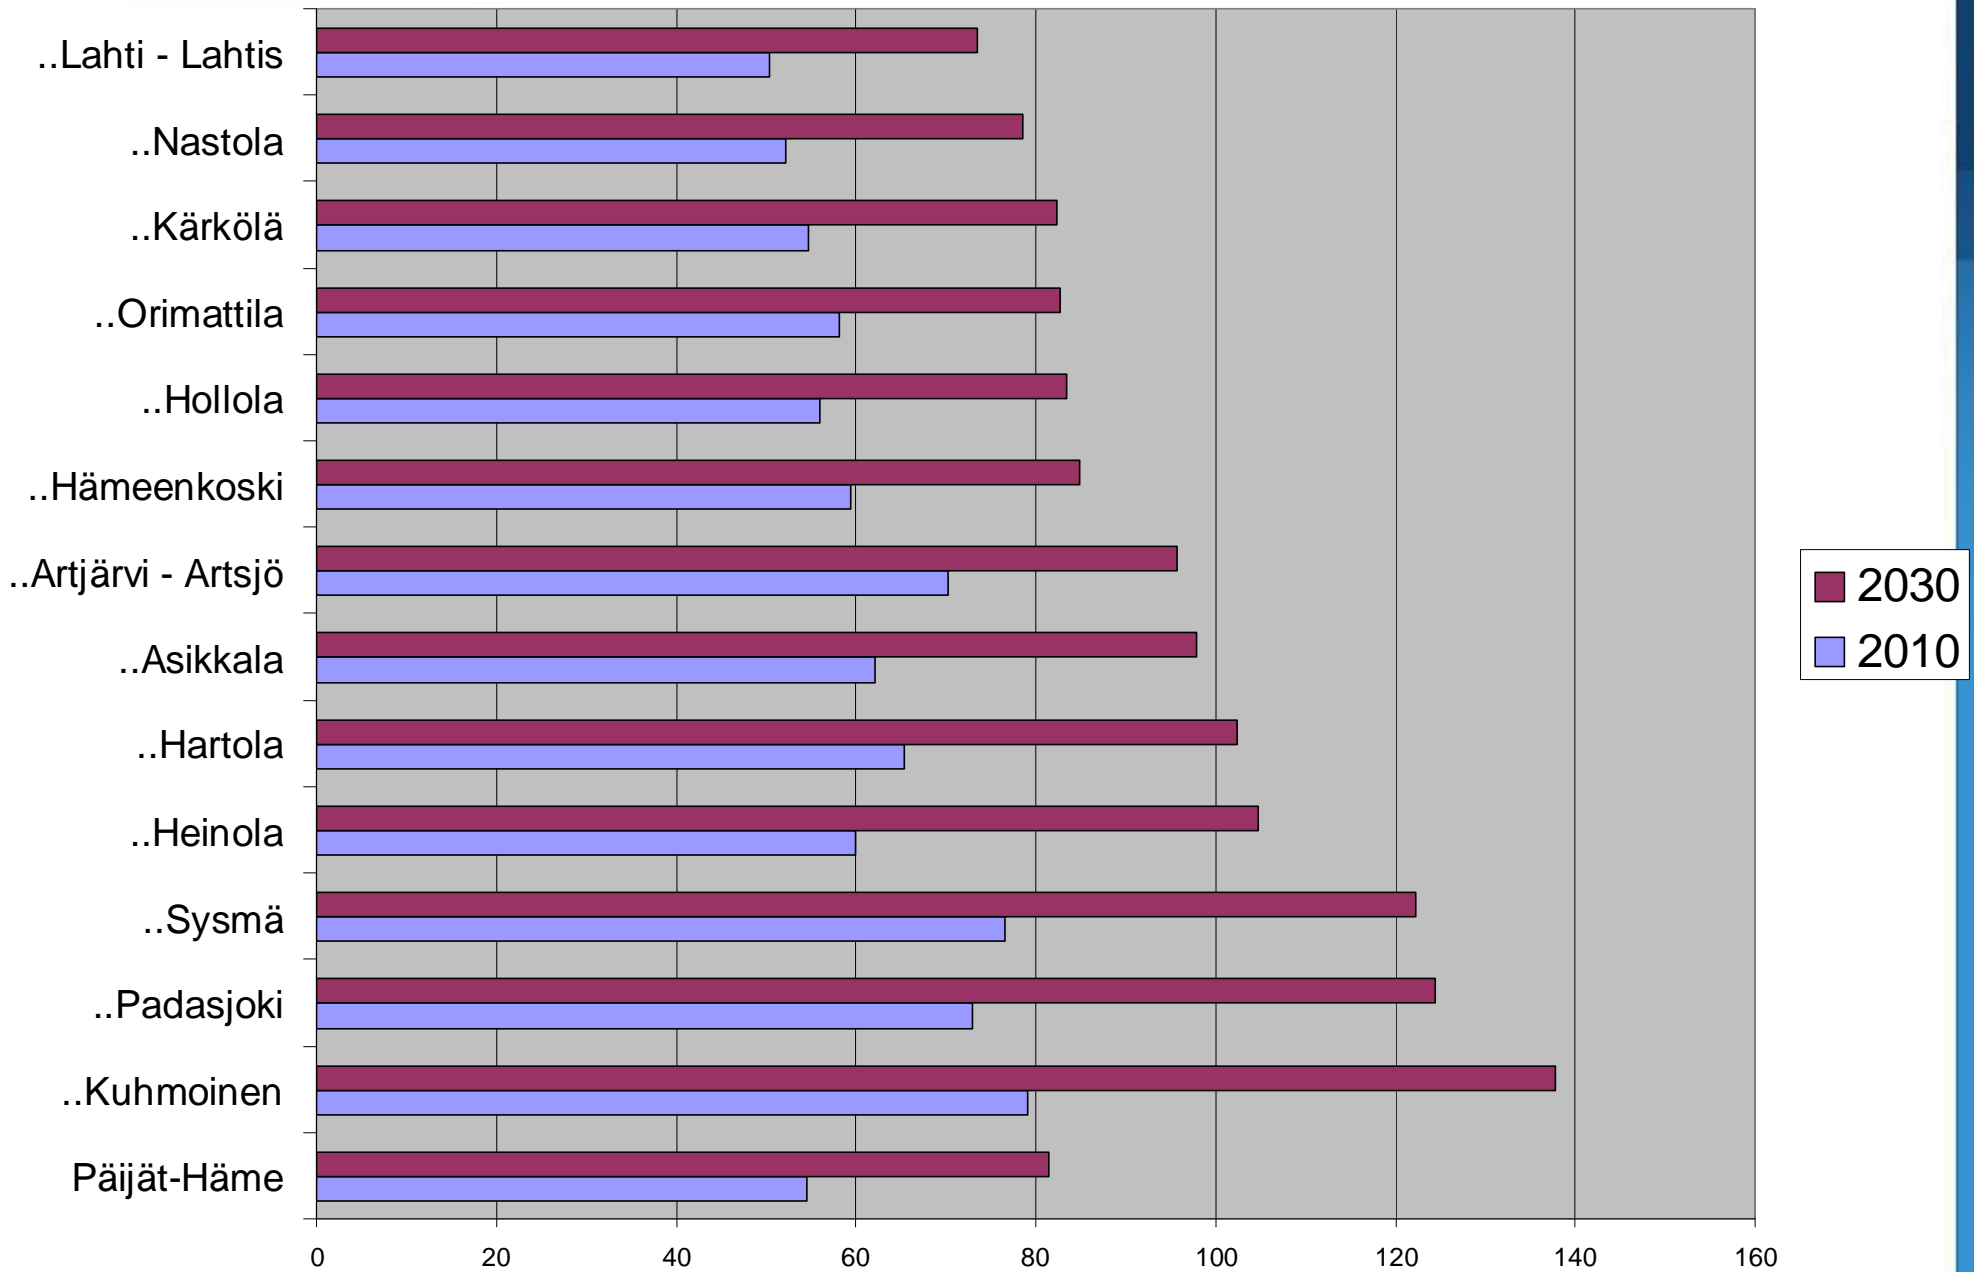

Päijät-Hämeen kuntaliitos

Miksi maakunnan kokoinen kunta

Mihin tähdätään

- Päijät-Hämeestä kilpailukykyinen alue
 - Uusia asukkaita, pääkaupunkiseudun imussa
 - Koskee Lahden kaupunkiseutua
 - Hyödyttää koko maakuntaa
- Palvelujen takaaminen koko maakunnan alueella tilanteessa, jossa väestö nopeasti vanhenee
- Hallinnon yksinkertaistaminen PARAS-hankkeen himmeleiden jäljiltä

Kuntajakoselvityksessä olevat kunnat

Huoltosuhte

Muut vaihtoehdot

Lahdenseudun kuntaliitos?