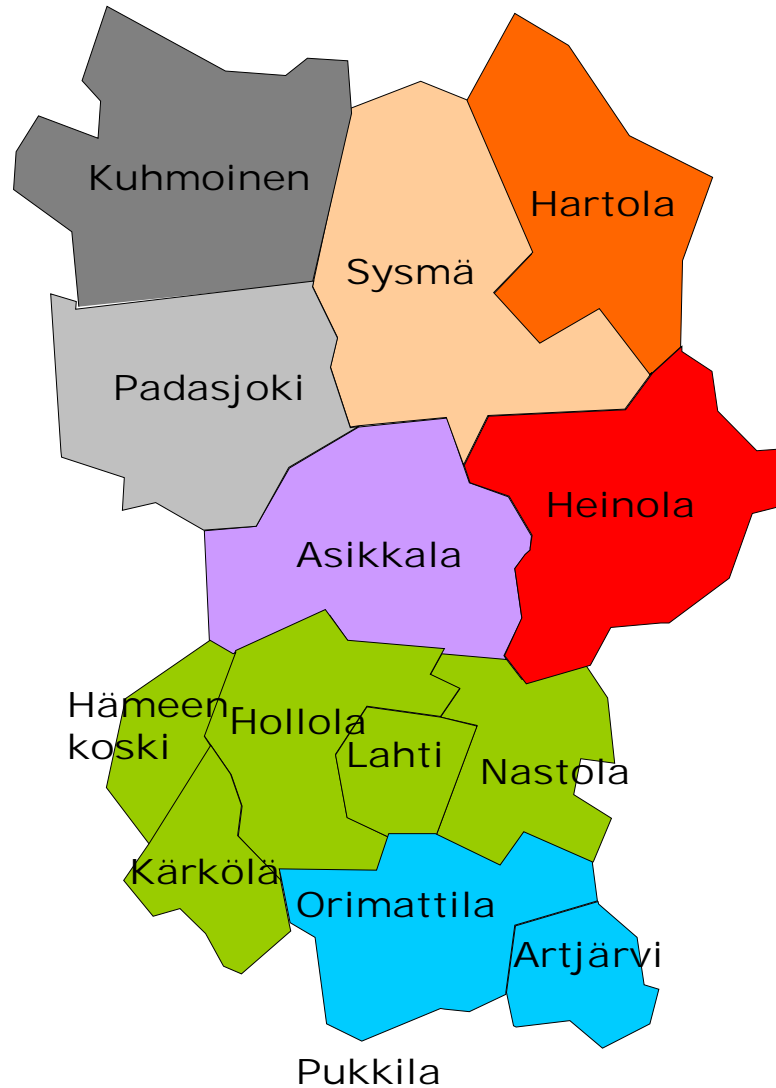

Päijät-Hämeen kuntaliitos

Miksi maakunnan kokoinen kunta

Mihin tähdätään

- Päijät-Hämeestä kilpailukykyinen alue
 - Uusia asukkaita, pääkaupunkiseudun imussa
 - Koskee Lahden kaupunkiseutua
 - Hyödyttää koko maakuntaa
- Palvelujen takaaminen koko maakunnan alueella tilanteessa, jossa väestö nopeasti vanhenee
- Hallinnon yksinkertaistaminen PARAS-hankkeen himmeleiden jäljiltä

Kuntajakoselvityksessä olevat kunnat

Huoltosuhte

Muut vaihtoehdot

Lahdenseudun kuntaliitos?

Mitä tehdä Heinolalle?

- Heinola on suurissa vaikeuksissa
- Teollisuus, Reumasairaala
- Jos Lahden kilpailija, Lahti voittaa
- Jos samaa kuntaa, Lahden kannattaa auttaa
- Koulukaupunki
- Reumasairaala
- Mikkelin rata