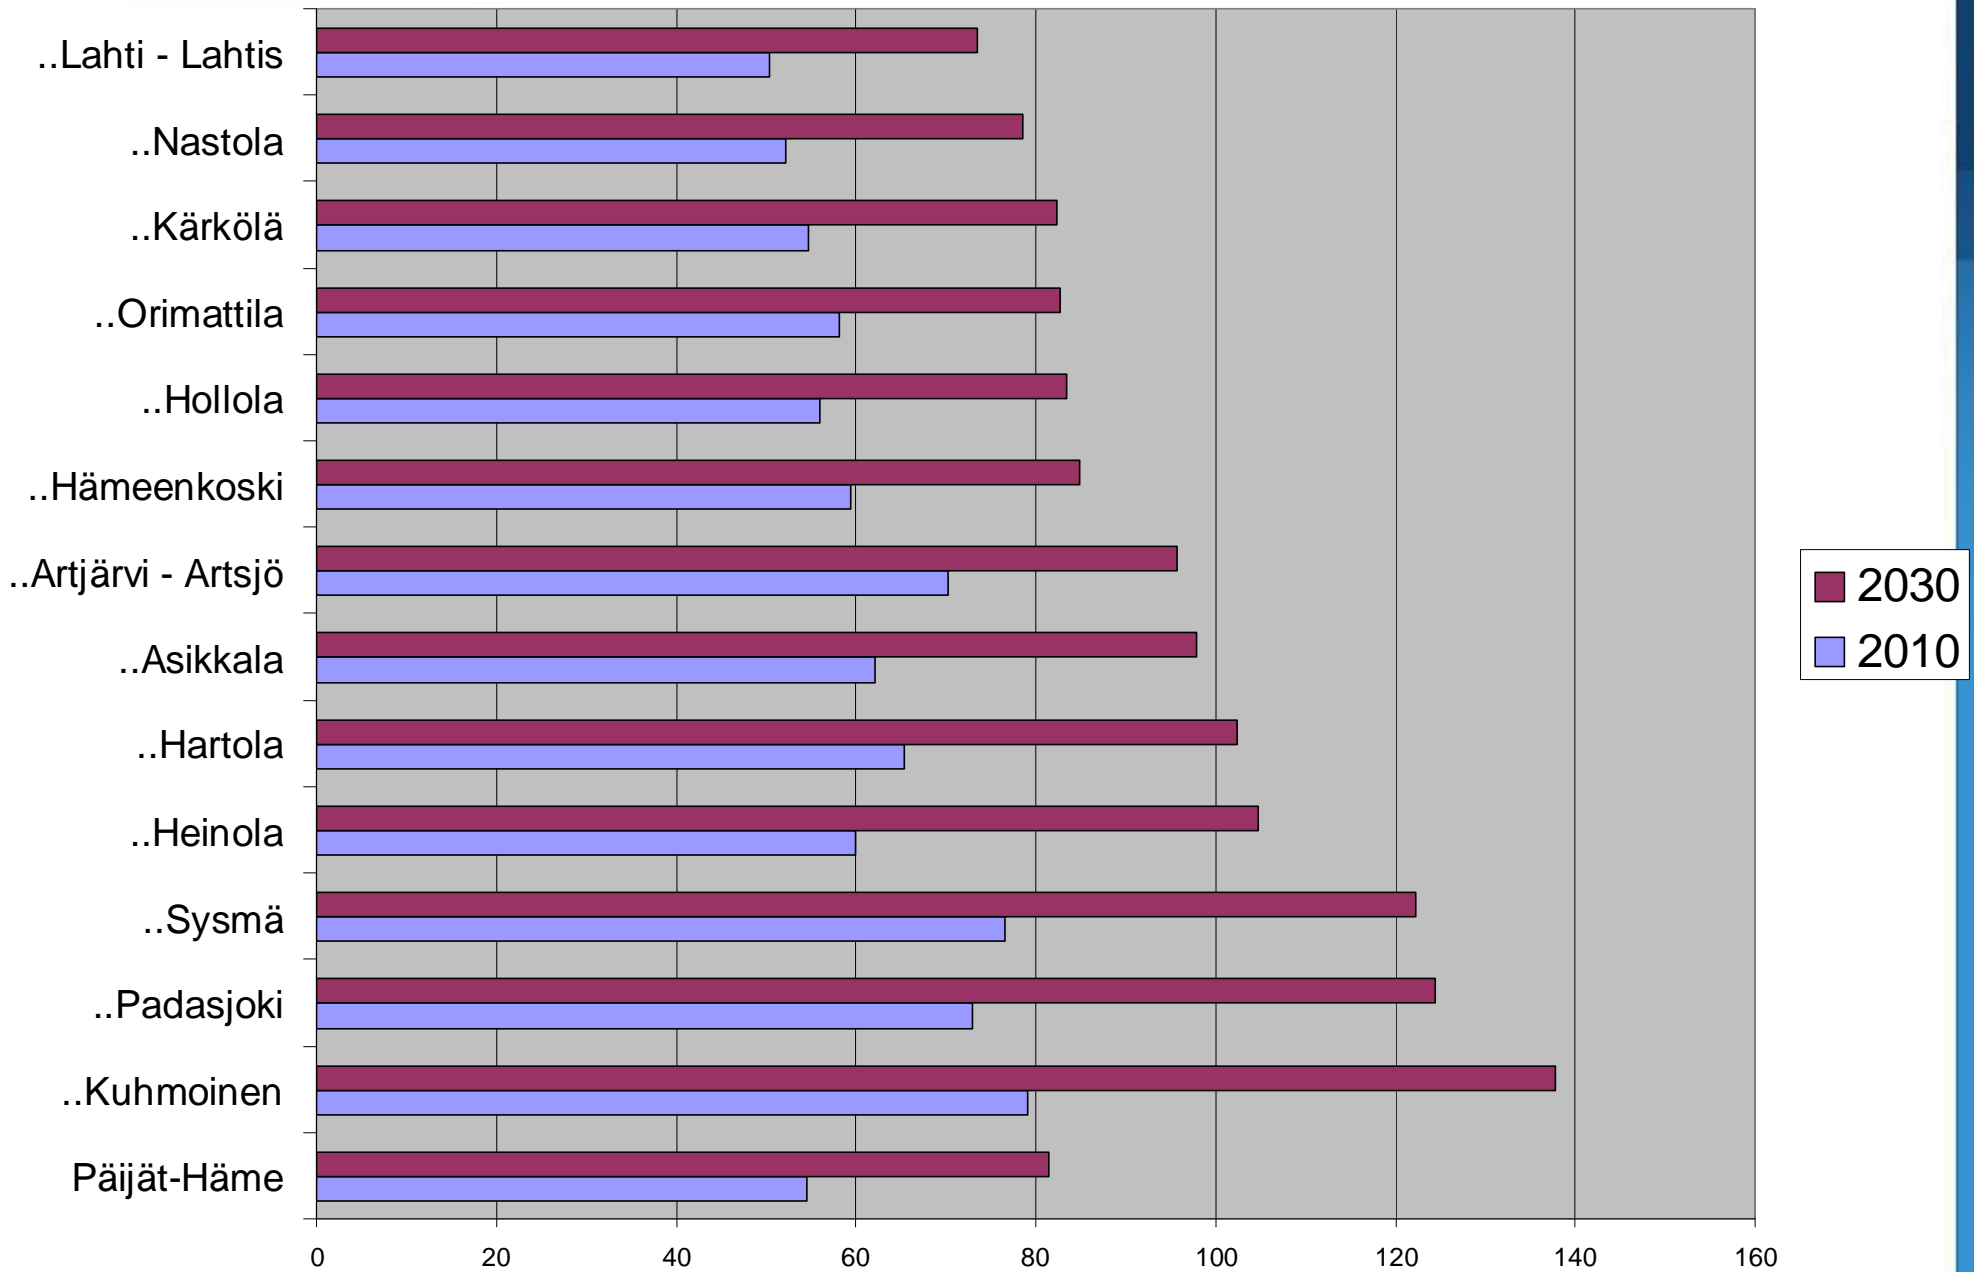

Huoltosuhte