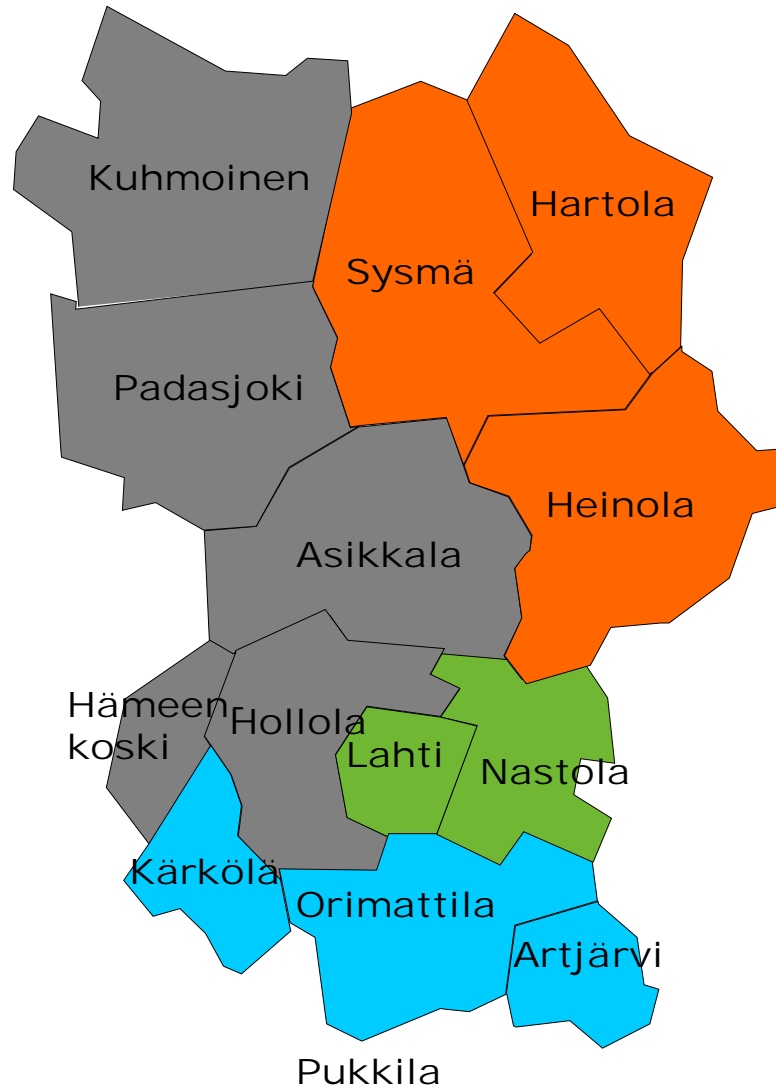

Päijät-Hämeen kuntaliitos

Miksi maakunnan kokoinen kunta

Mihin tähdätään

- Päijät-Hämeestä kilpailukykyinen alue
 - Uusia asukkaita, pääkaupunkiseudun imussa
 - Koskee Lahden kaupunkiseutua
 - Hyödyttää koko maakuntaa
- Palvelujen takaaminen koko maakunnan alueella tilanteessa, jossa väestö nopeasti vanhenee
- Hallinnon yksinkertaistaminen PARAS-hankkeen himmeleiden jäljiltä

Kuntajakoselvityksessä olevat kunnat

Huoltosuhte

Muut vaihtoehdot

Lahdenseudun kuntaliitos?

Mitä tehdä Heinolalle?

- Heinola on suurissa vaikeuksissa
- Teollisuus, Reumasairaala
- Jos Lahden kilpailija, Lahti voittaa
- Jos samaa kuntaa, Lahden kannattaa auttaa
- Koulukaupunki
- Reumasairaala
- Mikkelin rata