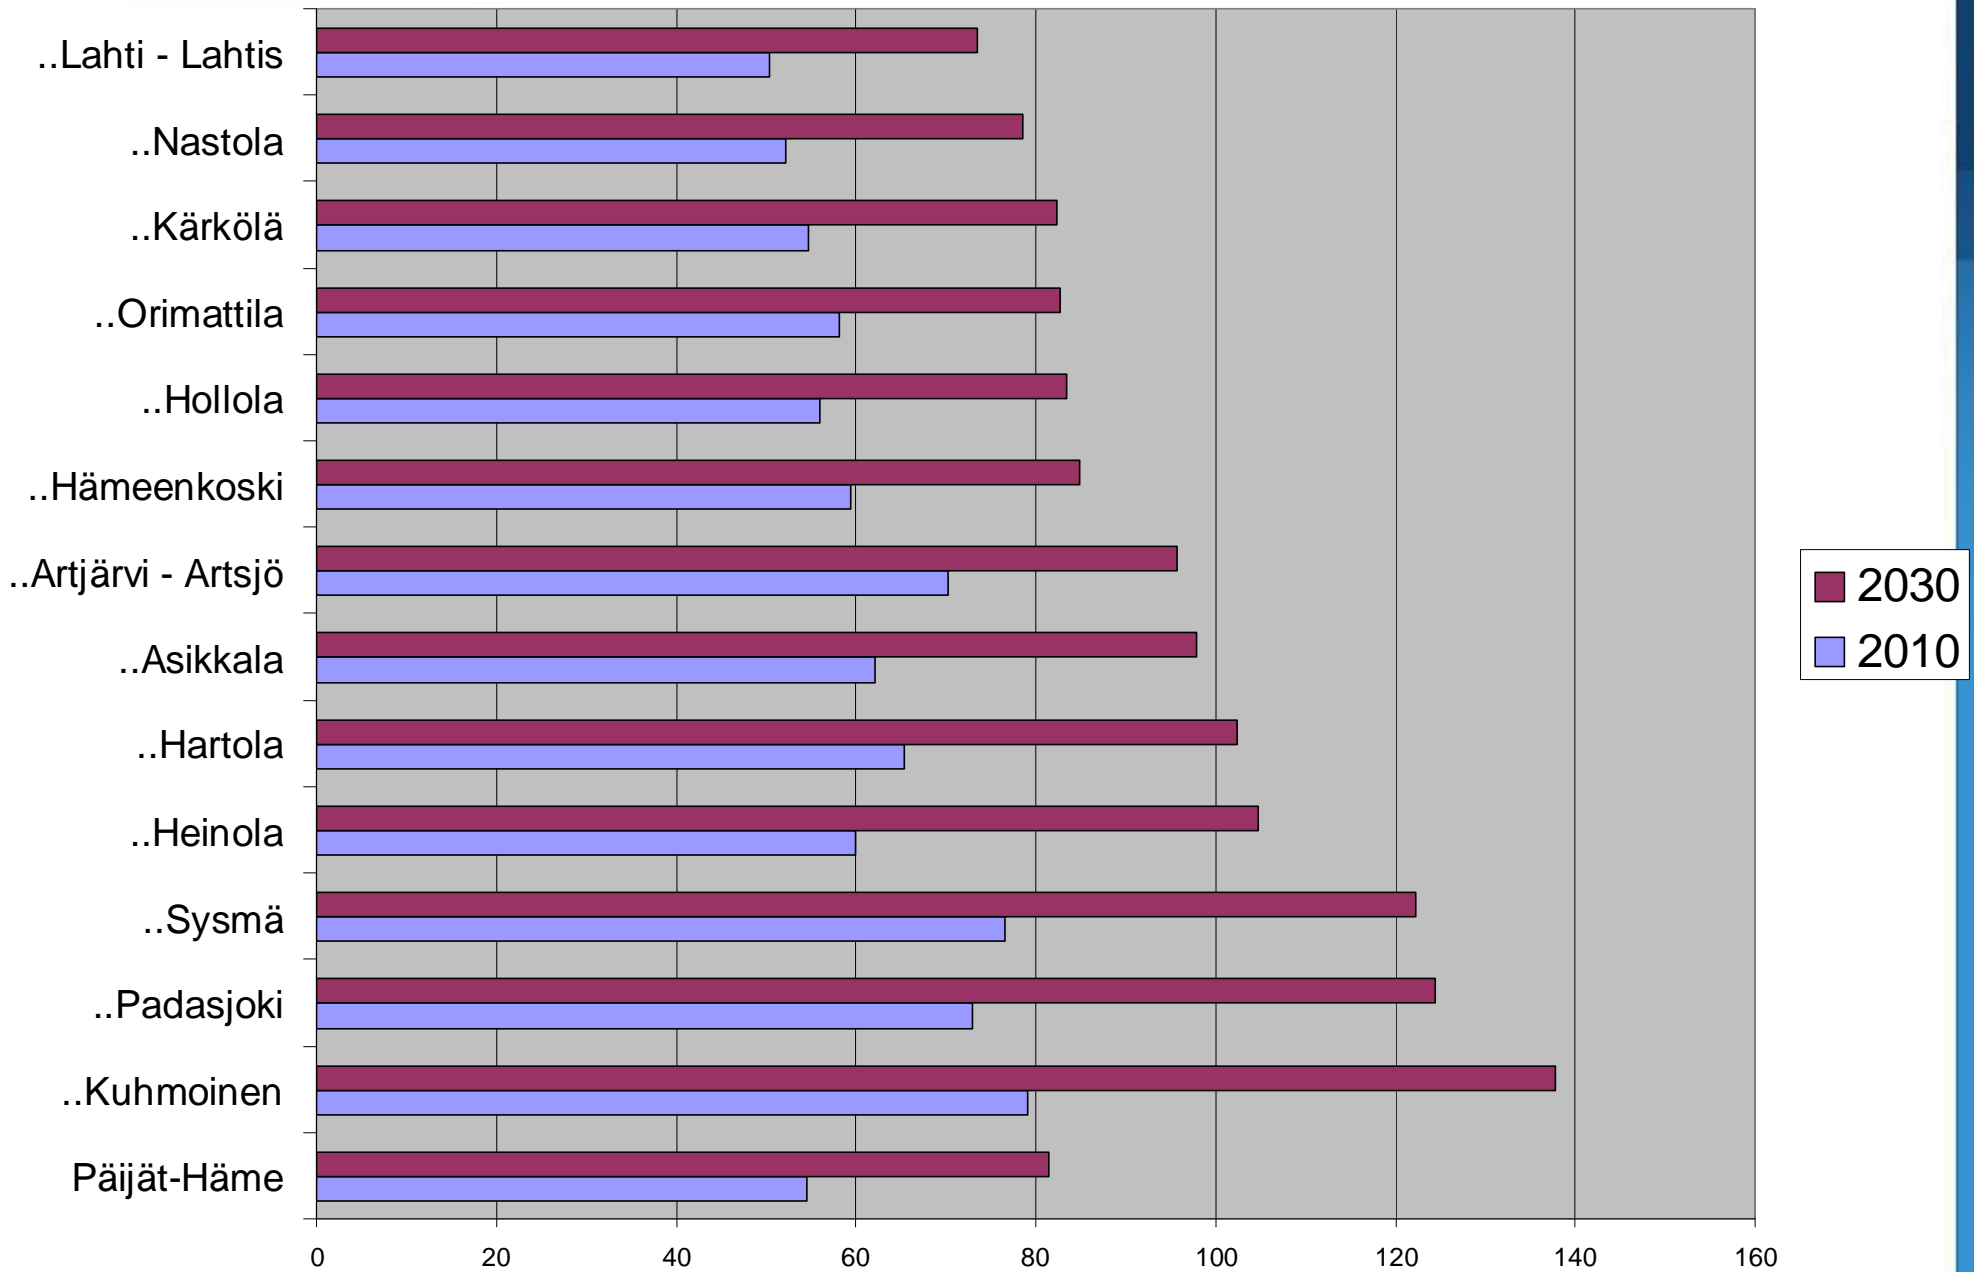

Päijät-Hämeen kuntaliitos

Miksi maakunnan kokoinen kunta

Mihin tähdätään

- Päijät-Hämeestä kilpailukykyinen alue
 - Uusia asukkaita, pääkaupunkiseudun imussa
 - Koskee Lahden kaupunkiseutua
 - Hyödyttää koko maakuntaa
- Palvelujen takaaminen koko maakunnan alueella tilanteessa, jossa väestö nopeasti vanhenee
- Hallinnon yksinkertaistaminen PARAS-hankkeen himmeleiden jäljiltä

Kuntajakoselvityksessä olevat kunnat

Huoltosuhte

Muut vaihtoehdot

Lahdenseudun kuntaliitos?

Mihin suuntaan Kuhmoisen tulisi liittyä

- Jämsän suunta olisi myös luonteva
- En voi tutkia muita suuntia, koska eivät kuulu selvitysalueeseen
- Terveyspalveluja voitava ostaa myös Jämsästä
- Joukkoliikenne paremmaksi