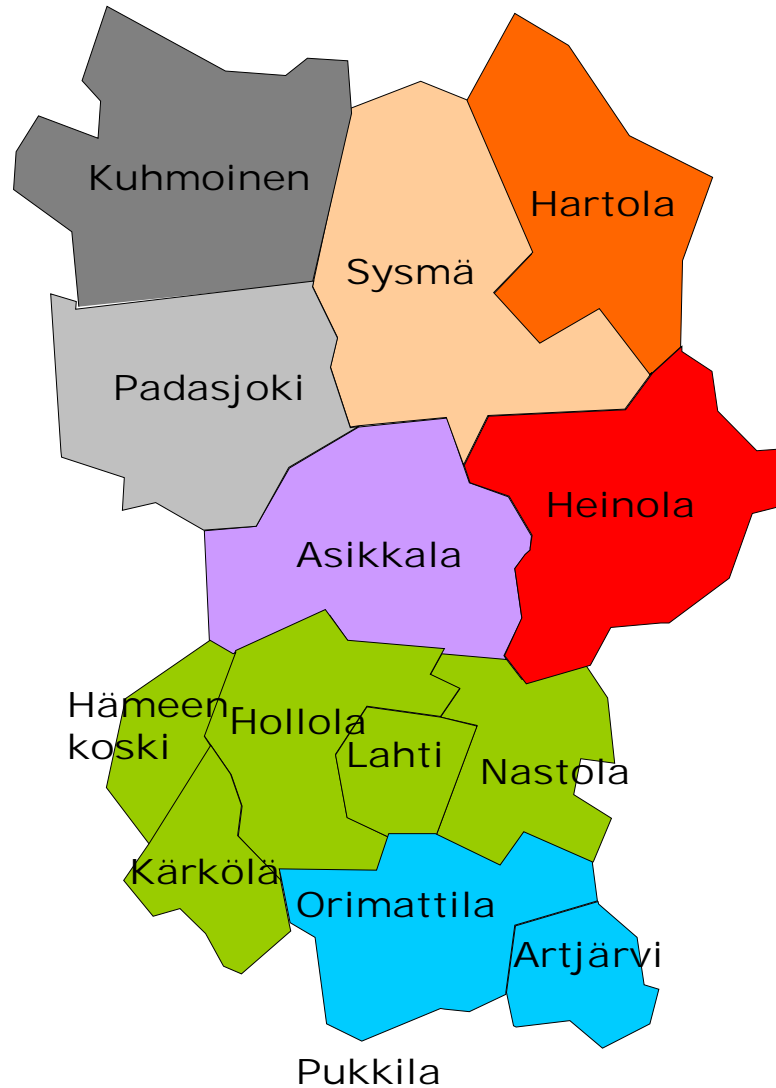

Päijät-Hämeen kuntaliitos

Miksi maakunnan kokoinen kunta

Mihin tähdätään

- Päijät-Hämeestä kilpailukykyinen alue
 - Uusia asukkaita, pääkaupunkiseudun imussa
 - Koskee Lahden kaupunkiseutua
 - Hyödyttää koko maakuntaa
- Palvelujen takaaminen koko maakunnan alueella tilanteessa, jossa väestö nopeasti vanhenee
- Hallinnon yksinkertaistaminen PARAS-hankkeen himmeleiden jäljiltä

Kuntajakoselvityksessä olevat kunnat

Huoltosuhte

Muut vaihtoehdot

Lahdenseudun kuntaliitos?

Mihin suuntaan Kuhmoisen tulisi liittyä

- Jämsän suunta olisi myös luonteva
- En voi tutkia muita suuntia, koska eivät kuulu selvitysalueeseen
- Terveyspalveluja voitava ostaa myös Jämsästä
- Joukkoliikenne paremmaksi