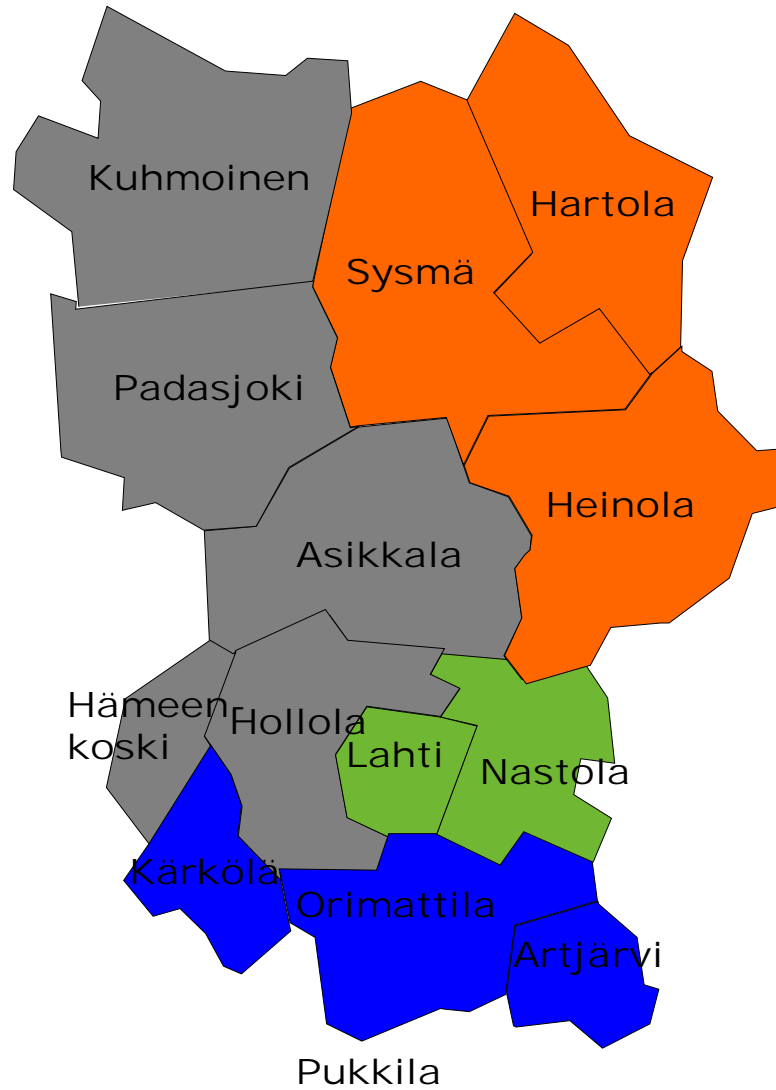

Päijät-Hämeen kuntaliitos

Miksi maakunnan kokoinen kunta

Mihin tähdätään

- Päijät-Hämeestä kilpailukykyinen alue
 - Uusia asukkaita, pääkaupunkiseudun imussa
 - Koskee Lahden kaupunkiseutua
 - Hyödyttää koko maakuntaa
- Palvelujen takaaminen koko maakunnan alueella tilanteessa, jossa väestö nopeasti vanhenee
- Hallinnon yksinkertaistaminen PARAS-hankkeen himmeleiden jäljiltä

Kuntajakoselvityksessä olevat kunnat

Huoltosuhte

Muut vaihtoehdot

Lahdenseudun kuntaliitos?

Mihin suuntaan Kuhmoisen tulisi liittyä

- Jämsän suunta olisi myös luonteva
- En voi tutkia muita suuntia, koska eivät kuulu selvitysalueeseen
- Terveyspalveluja voitava ostaa myös Jämsästä
- Joukkoliikenne paremmaksi