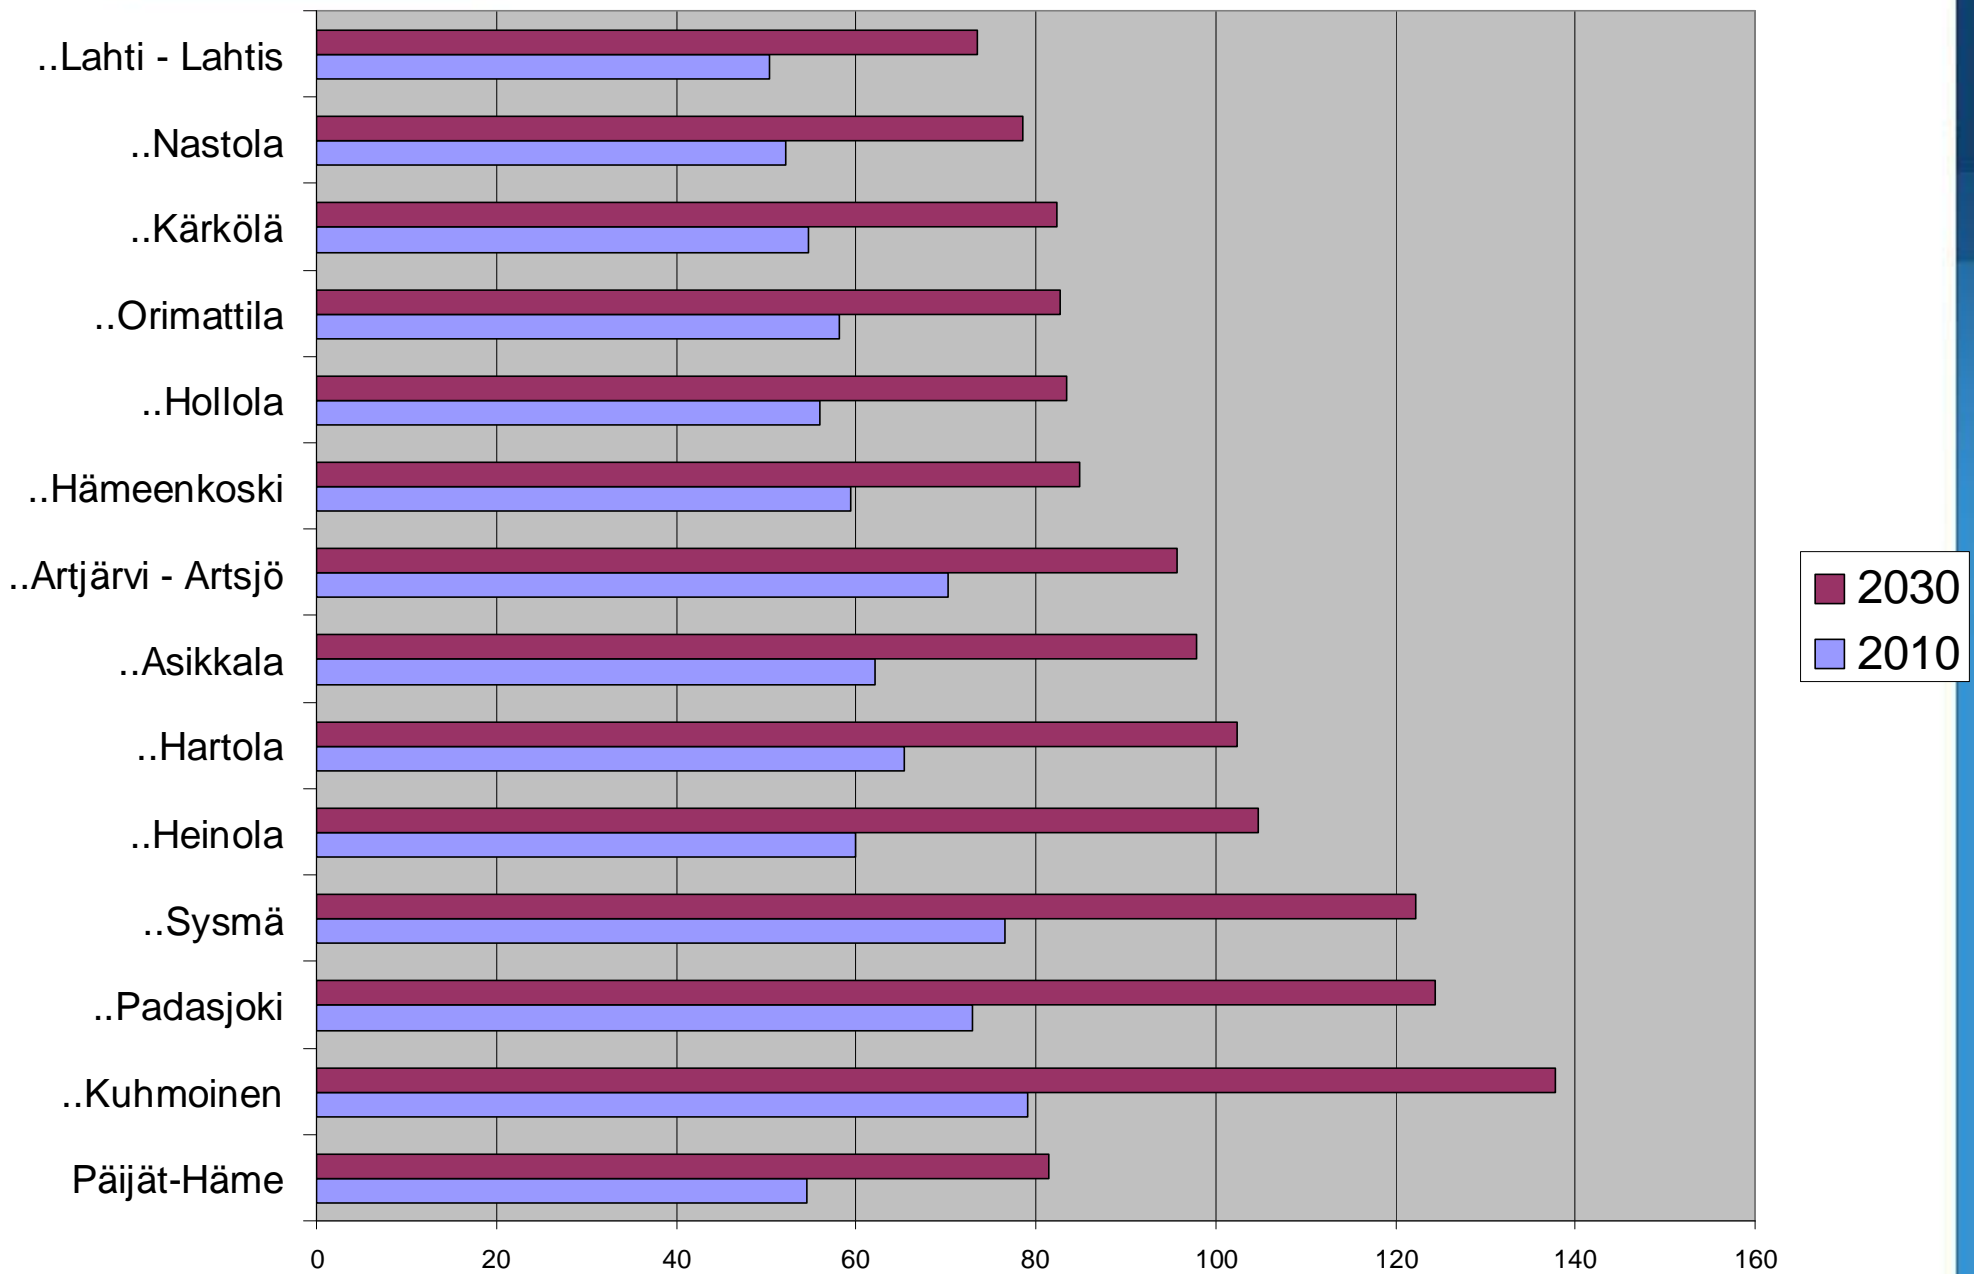

Päijät-Hämeen kuntaliitos

Miksi maakunnan kokoinen kunta

Mihin tähdätään

- Päijät-Hämeestä kilpailukykyinen alue
 - Uusia asukkaita, pääkaupunkiseudun imussa
 - Koskee Lahden kaupunkiseutua
 - Hyödyttää koko maakuntaa
- Palvelujen takaaminen koko maakunnan alueella tilanteessa, jossa väestö nopeasti vanhenee
- Hallinnon yksinkertaistaminen PARAS-hankkeen himmeleiden jäljiltä

Kuntajakoselvityksessä olevat kunnat

Huoltosuhte

Muut vaihtoehdot

Lahdenseudun kuntaliitos?