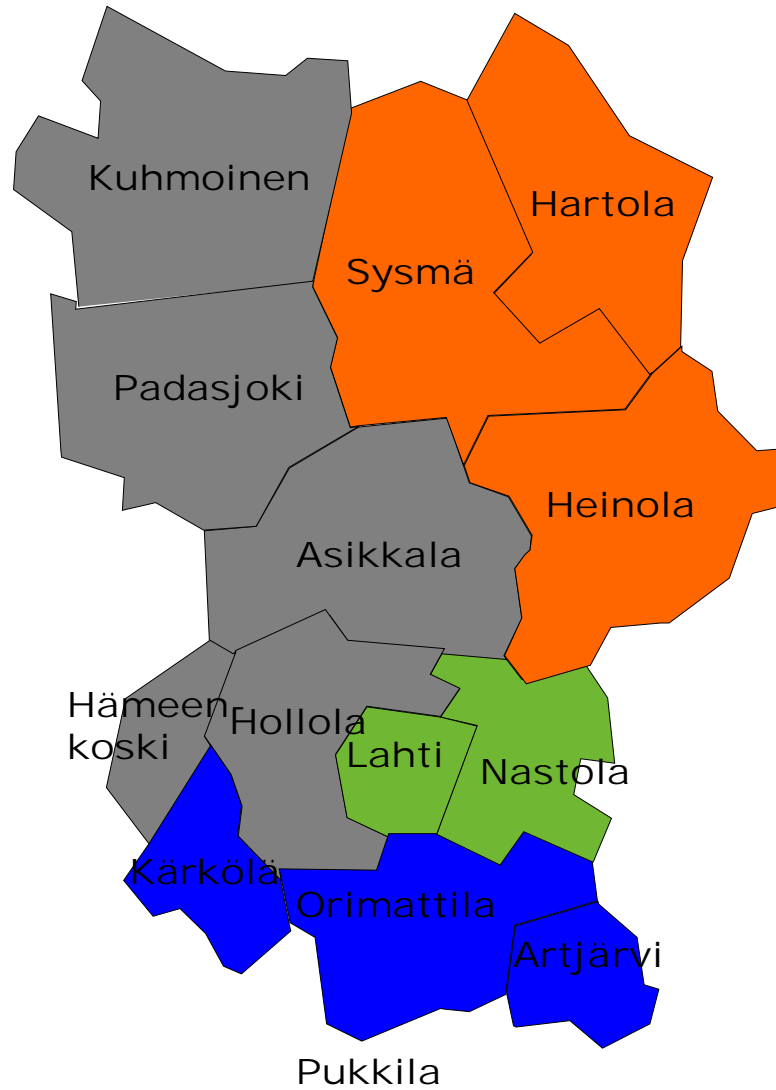

Päijät-Hämeen kuntaliitos

Miksi maakunnan kokoinen kunta

Mihin tähdätään

- Päijät-Hämeestä kilpailukykyinen alue
 - Uusia asukkaita, pääkaupunkiseudun imussa
 - Koskee Lahden kaupunkiseutua
 - Hyödyttää koko maakuntaa
- Palvelujen takaaminen koko maakunnan alueella tilanteessa, jossa väestö nopeasti vanhenee
- Hallinnon yksinkertaistaminen PARAS-hankkeen himmeleiden jäljiltä

Kuntajakoselvityksessä olevat kunnat

Huoltosuhte

Muut vaihtoehdot

Lahdenseudun kuntaliitos?