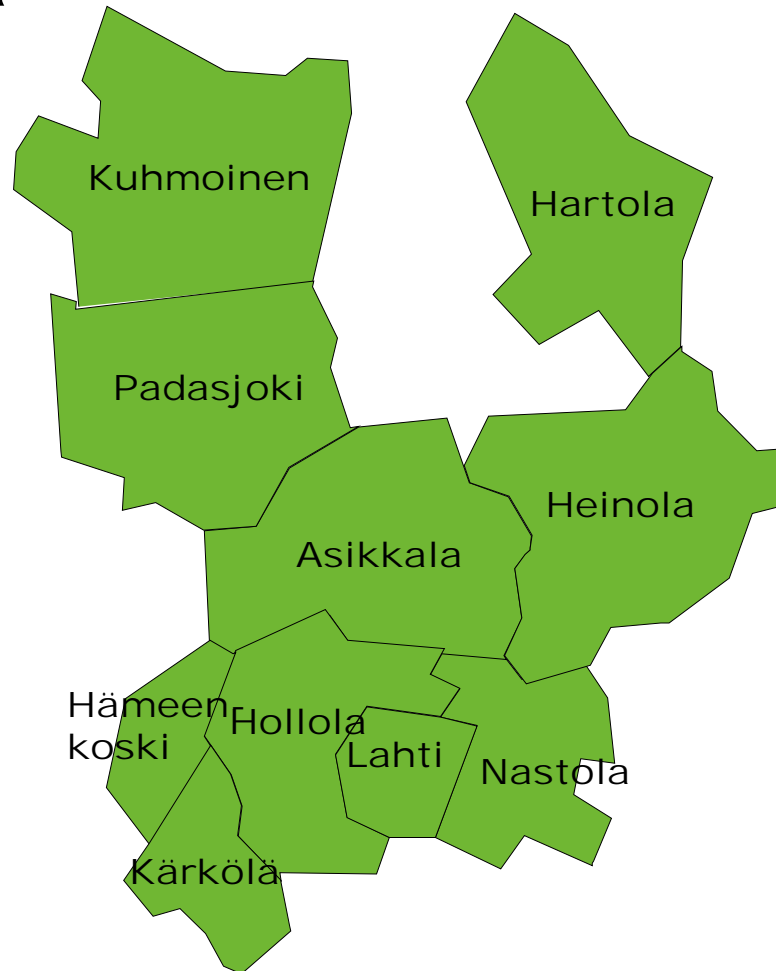

Päijät-Hämeen kuntaliitos

Miksi maakunnan kokoinen kunta

Mihin tähdätään

- Päijät-Hämeestä kilpailukykyinen alue
 - Uusia asukkaita, pääkaupunkiseudun imussa
 - Koskee Lahden kaupunkiseutua
 - Hyödyttää koko maakuntaa
- Palvelujen takaaminen koko maakunnan alueella tilanteessa, jossa väestö nopeasti vanhenee
- Hallinnon yksinkertaistaminen PARAS-hankkeen himmeleiden jäljiltä

Kuntajakoselvityksessä olevat kunnat

Huoltosuhte

Muut vaihtoehdot

Lahdenseudun kuntaliitos?